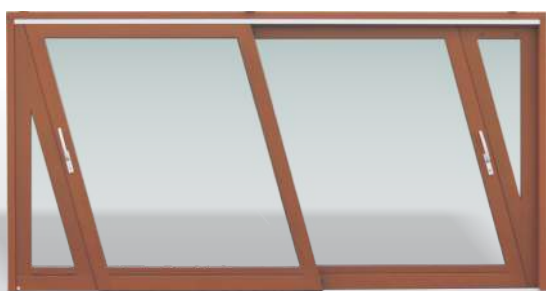

Dvižno drsne izvedbe sten

Nagibno drsne izvedbe panoramskih sten

Zložljivo zgibne stene in polkna

POSEBNE OBLIKE

Drsna stena
s poševnimi krili

okroglo
okno

drсна stena -
ločne oblike z ločno krivljenim steklom

ločno okno

stilna okna z okrasnimi dodatki

dvižno drsna vrata
z zapiranjem pod kotom

trikotno okno