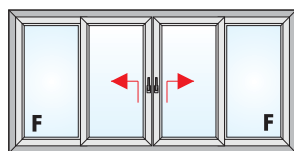

Nagibno drsne panoramske stene

TIP 14R PSK
drсна balkonska vrata
enodelna - dvokrilna

TIP 14R-C PSK
drсна balkonska vrata
enodelna - štirikrilna

Dvižno drsne stene

TIP 18R HST
dvižno pomična balkonska
vrata enodelna
1 x krilo, 1 x fiksno