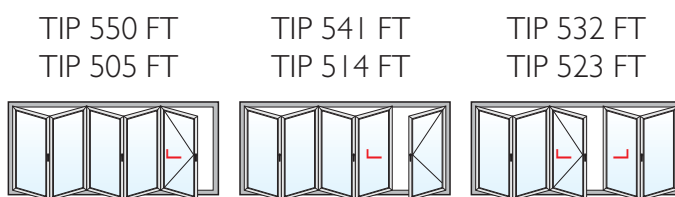

Nagibno drsne panoramske stene

TIP 14R PSK
drсна balkonska vrata
enodelna - dvokrilna

Dvižno drsne stene

Zložljivo zgibne stene

TIP 321 FT
TIP 312 FT
trikrilna

petkrična