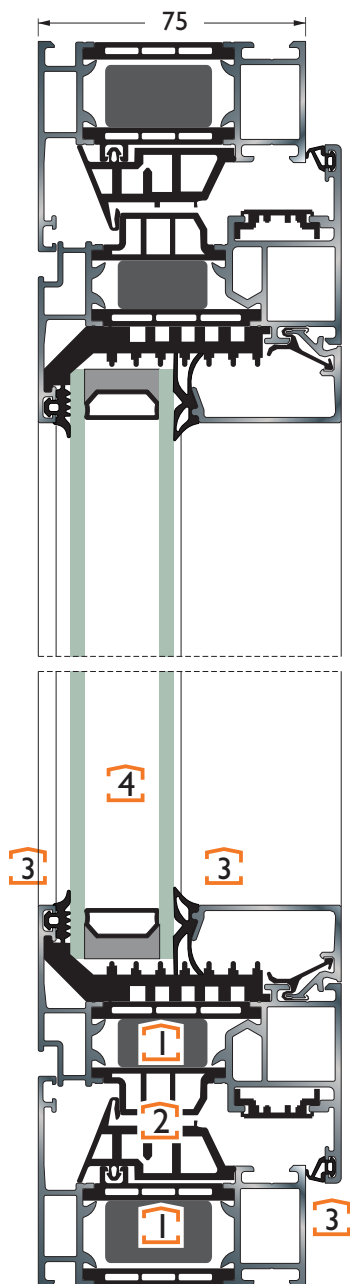

AWS 75.SI+

okno - vertikalni prerez

- KONSTRUKCIJA**
Profili iz aluminija z dodatno toplotno izolativno peno zagotavljajo statično stabilnost, visoko varnost in odlično toplotno izolacijo. Debelina okvirja in krila je 75 mm.
- 1** TOPLOTNO IZOLATIVNA PENA
Zunanja in notranja stran aluminija sta s termo členom predeljena, kar preprečuje prehod mraza in hrupa.
- 2** TERMO ČLEN
Zunanja in notranja stran aluminija sta s termo členom predeljena, kar preprečuje prehod mraza in hrupa.
- OKOVJE**
Vgrajujemo eloksirano okovje Schüco.
- 3** TESNILO
Zasteklitvena tesnila in srednje tesnilo črne barve so iz visokokakovostnih in vremensko odpornih materialov.
- 4** ZASTEKLITEV
Vgradnja toplotno in zvočno izolativnih ter varnostnih stekel z medstekelnimi distančniki iz različnih materialov.
- POVRŠINSKA OBDELAVA**
Široka paleta RAL barv ter barv s kovinskim izgledom.

Koeficienti toplotne prehodnosti

AWS 75.SI+		
$U_f - W/m^2K$	$U_g - W/m^2K$	$U_w - W/m^2K$
1,3	1,1	1,3
	1,0	1,2
	0,7 (TGI)	0,98
	0,5 (TGI)	0,84

Legenda

$U_f - W/m^2K$ Koeficient toplotne prehodnosti okenskega profila po EN ISO 10077-2.

Legenda ⊕ - možno ⊗ - ni možno

PREGLED TIPOV IN OKENSKIH STRUKTUR

Okna in balkonska vrata

TIP 01 R
enokrilno okno

TIP 01-08 R
enokrilno okno z fiksnim oknom
s pokončnikom 91 mm
dvokrilno/simetrično

TIP 06,07 R
dvokrilno okno
brez pokončnika
simetrično/asimetrično

TIP 422 FT
štirikrilna

petkrična

POSEBNE OBLIKE

Poševna okna

P1

P2

P2A

P3