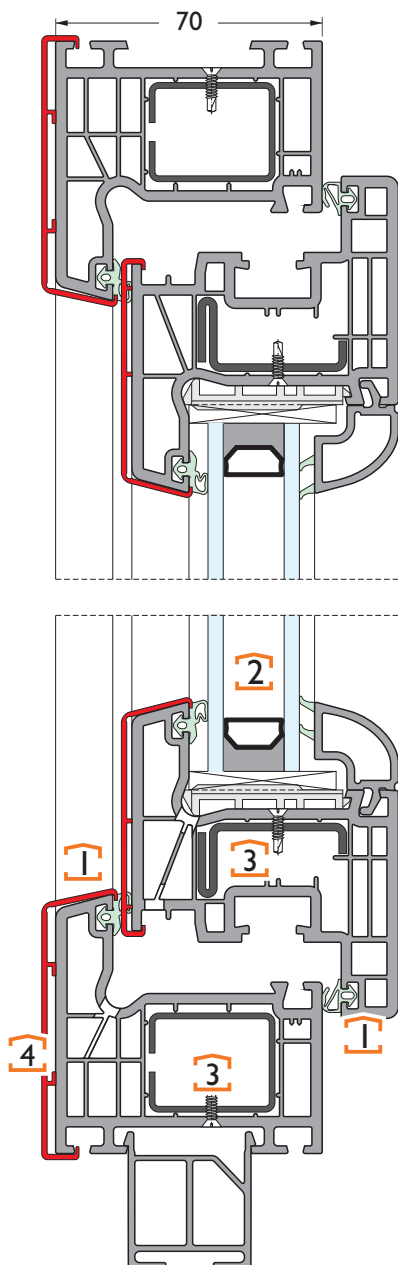

Legenda ⊕ - možno ⊗ - ni možno

CT70 AS Classic Top Alu

okno - vertikalni prerez

KONSTRUKCIJA

5 komorni pvc profili so skladni s standardom DIN EN ISO 1163:PVC-U, EDLP, 078-25-28. Debelina okvirja in krila je 70 mm.