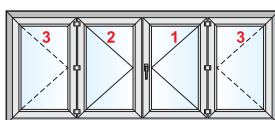

TIP 01-06-01C CT
štirikrilno okno brez pokončnika
simetrično/asimetrično