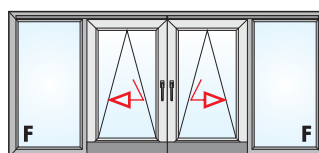

TIP 14-C PSK
drsna balkonska vrata
enodelna - štirikrilna