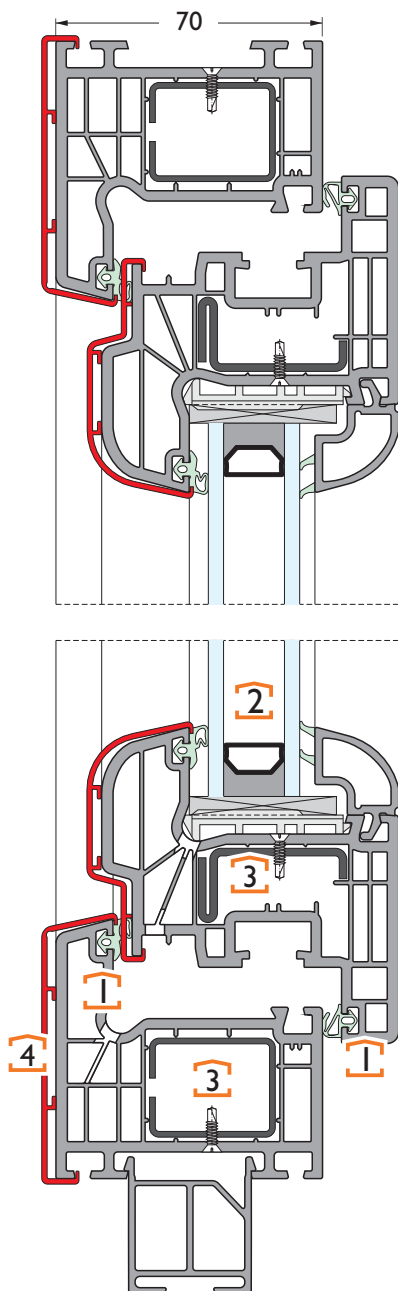

CT70 AS Rondo Top Alu

okno - vertikalni prerez

KONSTRUKCIJA

5 komorni pvc profili so skladni s standardom DIN EN ISO 1163:PVC-U, EDLP, 078-25-28. Debelina okvirja in krila je 70 mm.

OKOVJE

Vgrajujemo okovje ROTO NT srebrne barve nosilnosti 150 kg.