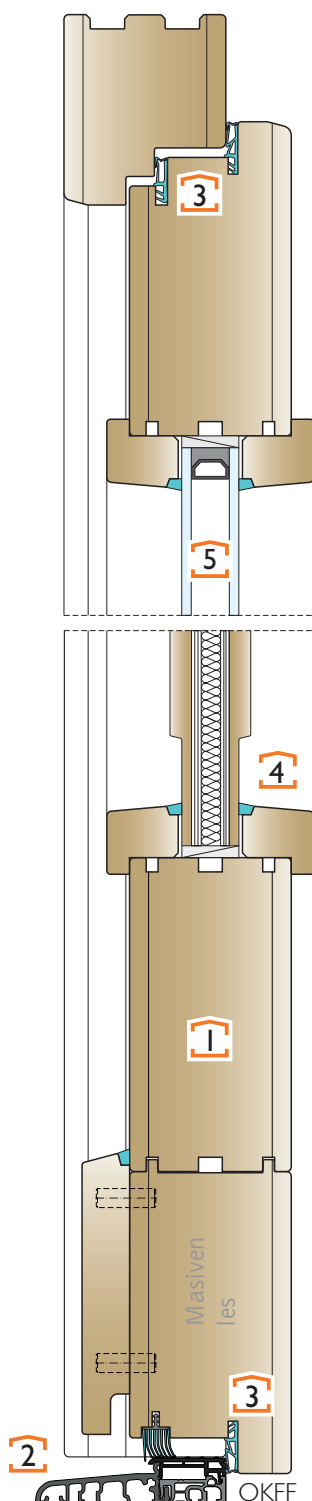

Serije ANTICO, RUSTICO, KLASSICO, NEOKLASSIKO

vrata - vertikalni prerez

KONSTRUKCIJA:

Leseni profili okvirja in krila debeline 68 mm. Profili so zlepljeni iz treh slojev z vodoodpornim lepilom skupine D4 po EN 204 in pr EN 14257.

1 VRATNA KRILA

Debelina standardnih vratnih kril je 68 mm. V pokončnih krila so vgrajeni aluminijasti ali jekleni stabilizatorji za preprečevanje zvijanje krila.

LESNE VRSTE:

Na izbiro so vam lesne vrste: smreka, bor, macesen, hrast in meranti.

OKOVJE

Kakovostna tridimenzionalno nastavljiva standardna nasadila Baka PROTECT 4010 3D FD. 3 ali 5-kratna zapora krila. Različne opcije odpiranja; odpiranje navzven, odpiranje na prstni odtis, električno odpiranje, ...

2 IZOLATIVEN POHODEN PRAG

standarden pohodni prag tip BKV 80 TB.

3 TESNILO

Visokoeleštni tesnili z mehkim jedrom in trdim hrptom ter gladko površino, neobčutljivo na umazanijo.

4 SILIKON

Trajnoelastična tesnilna masa barvno prilagojena površini izdelka.